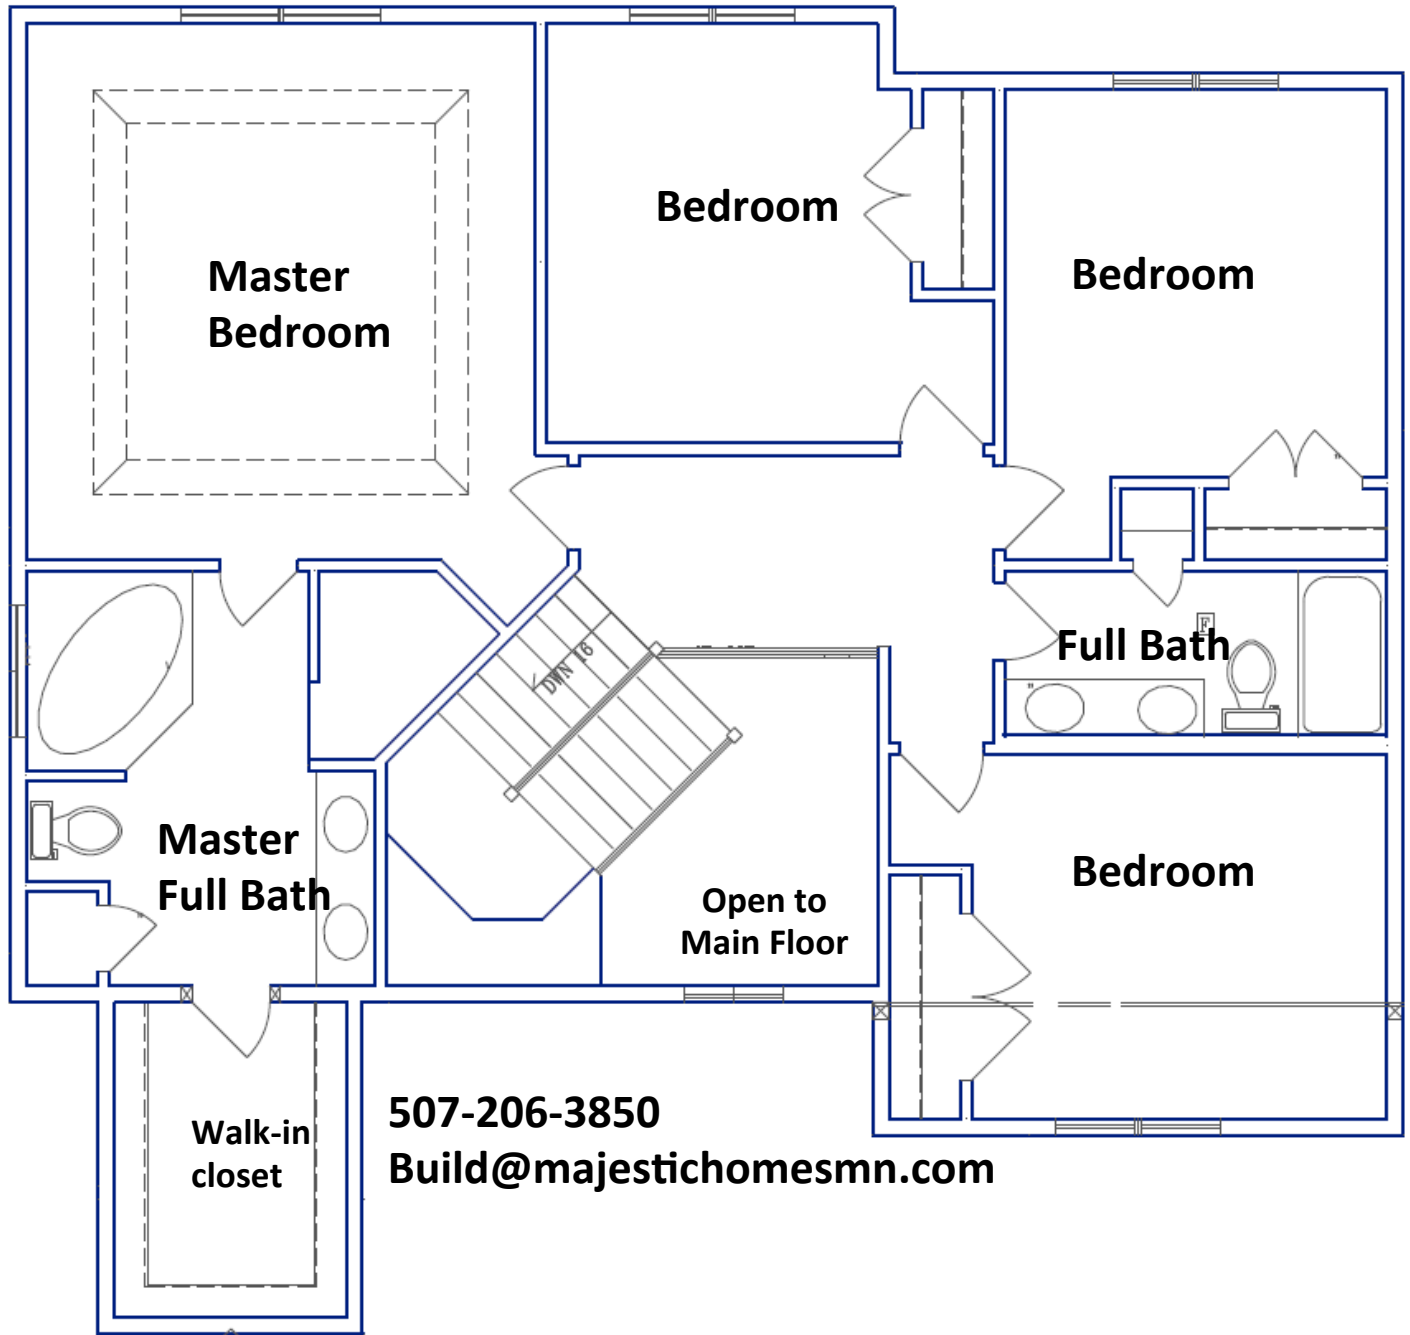

Upper Level

507-206-3850

507-206-3850

Build@majestichomesmn.com