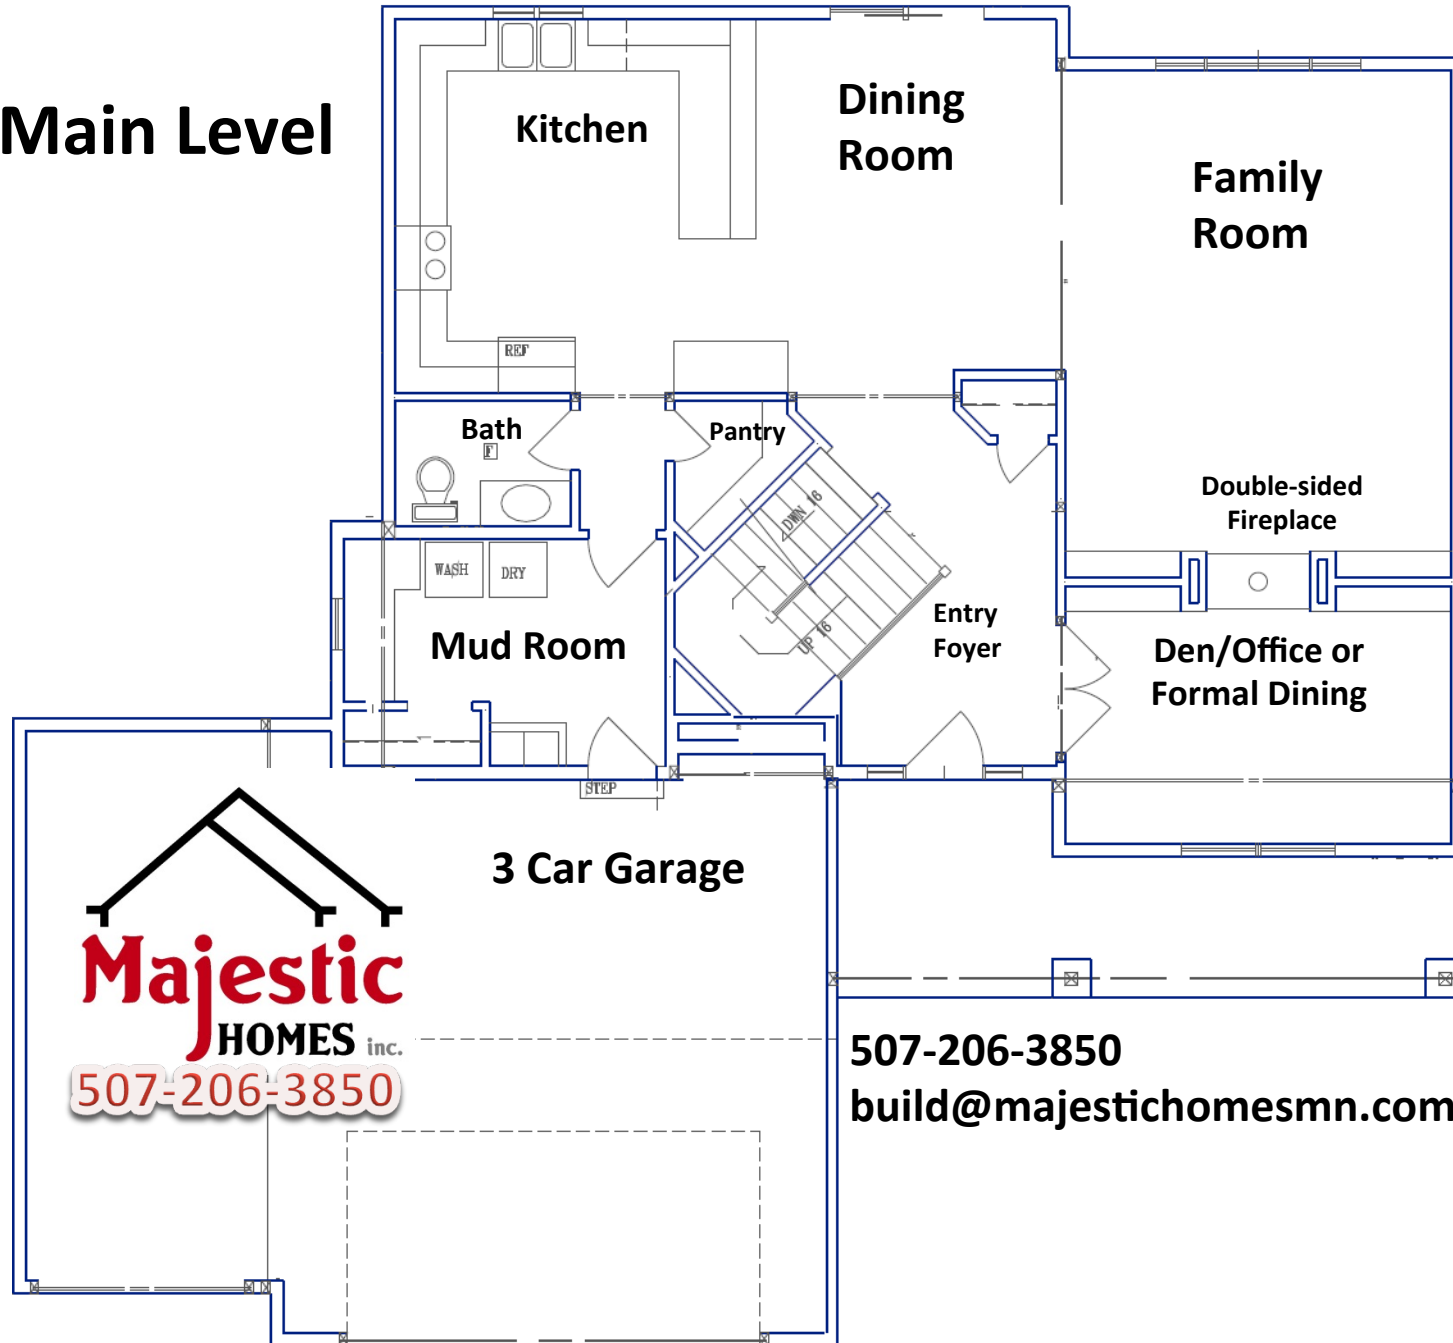

# Main Level

507-206-3850  
build@majestichomesmn.com