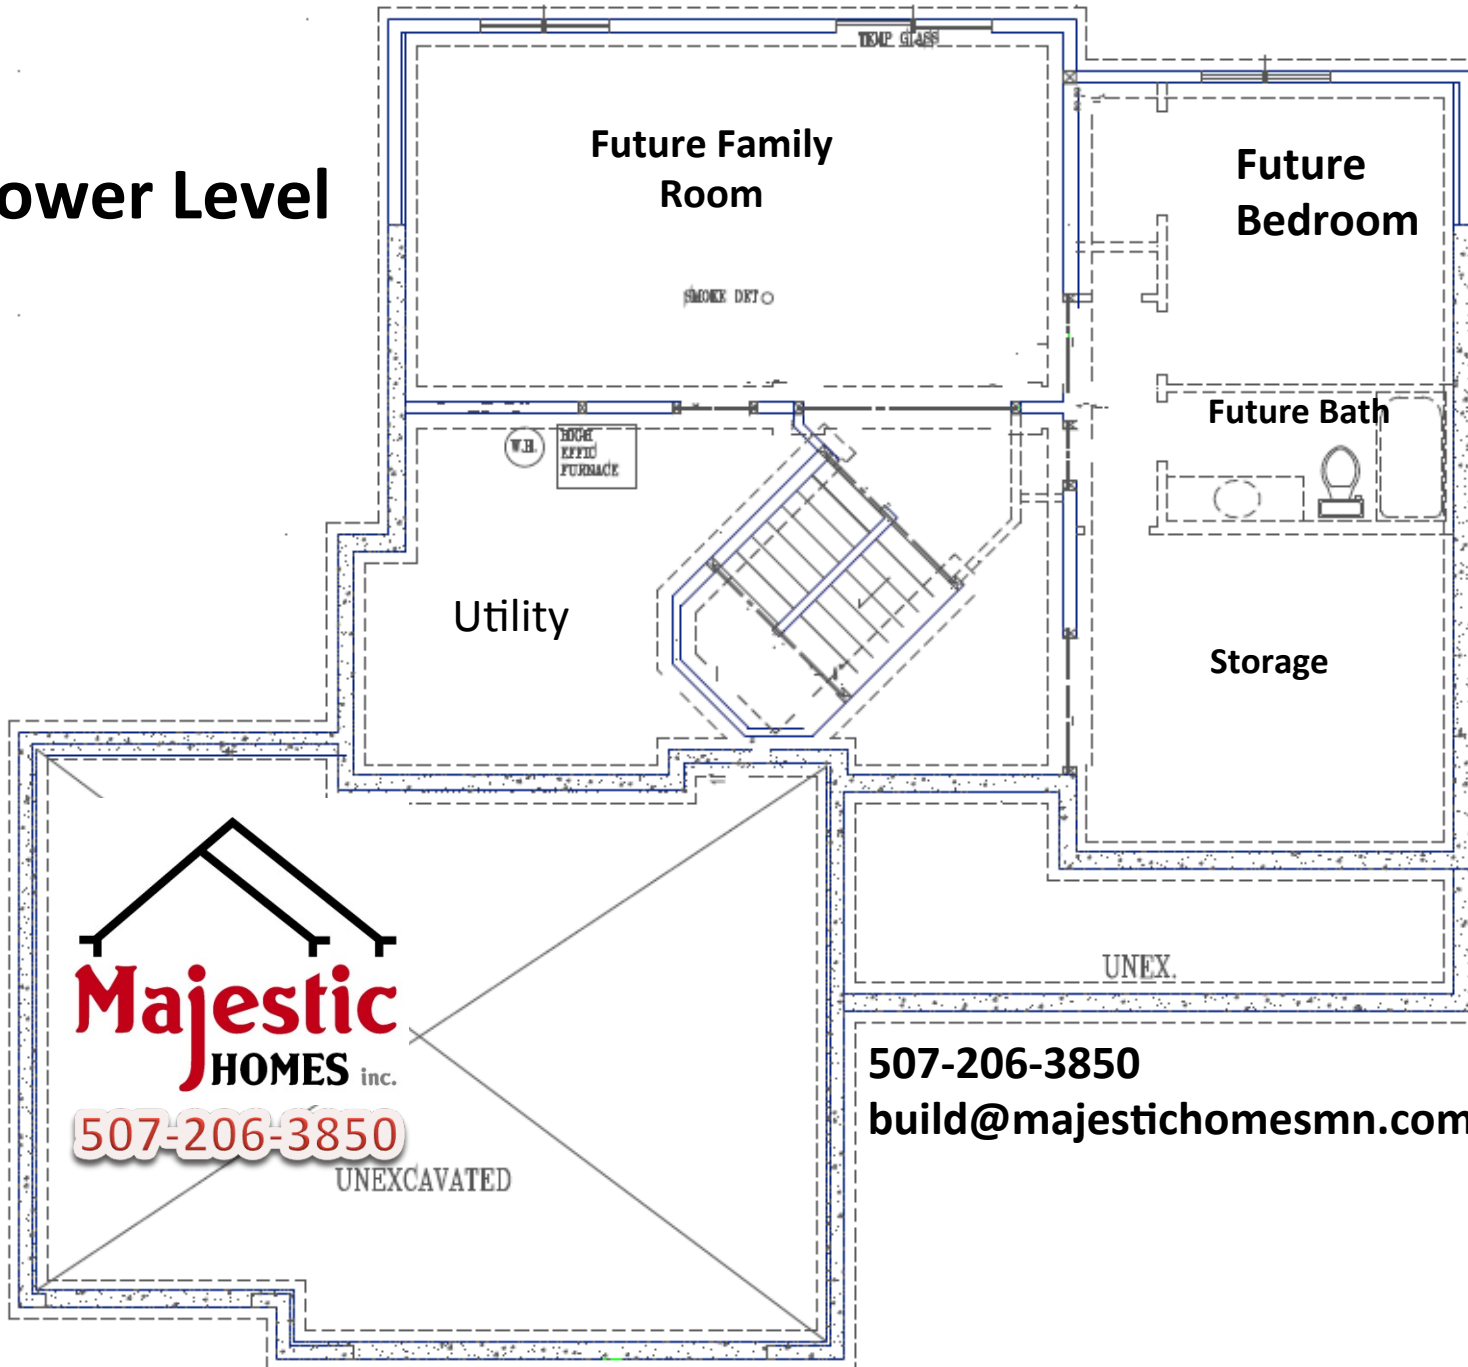

Lower Level

507-206-3850

UNEXCAVATED

507-206-3850

build@majestichomesmn.com